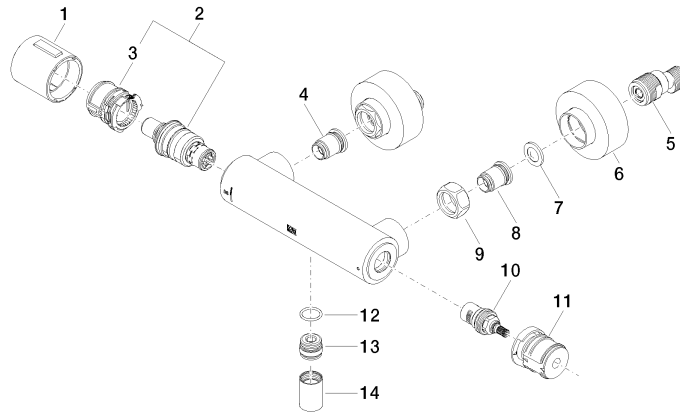

Required miscellaneous

**TARA Regulator handle - Chrome** 11 431 892-00

ST 060 113 4809

mm [inches]

### Flow rate chart

### Certificates

Belgaqua\_22\_281\_2 LGA\_29986.  
7\_5.

WRAS\_2204005.

Spare parts list

No.	Item Number	Name	Quantity used	Delivery time
1	90 17 33 015 00-00	handle	1	10
2	90 15 02 070 00 90	cartridge	1	2
3	90 30 40 010 00 90	regulator	1	2
4	04 31 20 530 00 90	insert	1	2
5	04 11 04 030 00 90	connection	2	2
6	90 31 20 512 00-00	rosette	2	2
7	09 29 30 050 90	sieve	2	2
8	04 31 20 540 00 90	insert	1	2
9	09 24 77 008-00	nut	2	10
10	90 90 03 236 00 90	top	1	2
11	90 30 40 017 00 90	base	1	2
12	90 14 10 010 00 90	seal	1	2
13	09 31 20 511-00	nipple	1	10
14	90 21 02 069 00-00	cover	1	10

### Spare parts list

No.	Item Number	Name	Quantity used	Delivery time
1	09 21 33 050 90	handle	1	2
2	90 16 02 027 00 90	spring	1	2
3	09 31 11 511 90	pin	1	2
4	09 31 20 521 90	plug	1	2