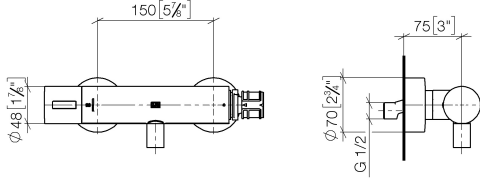

ST 060 113 4809

- slide-on rosettes Ø 70 mm
- gauge 150 mm - 13 mm
- 3/8" shower outlet
- with volume control

	Chrome	ST 060 113 4809-00
	Brushed Platinum	ST 060 113 4809-06
	Platinum	ST 060 113 4809-08
	Dark Chrome	ST 060 113 4809-19
	Brushed Durabronze (23kt Gold)	ST 060 113 4809-28
	Brushed Bronze	ST 060 113 4809-42
	Brushed Champagne (22kt Gold)	ST 060 113 4809-46
	Champagne (22kt Gold)	ST 060 113 4809-47
	Brushed Dark Platinum	ST 060 113 4809-99

Required miscellaneous

**TARA Regulator handle - Chrome** 11 431 892-00

ST 060 113 4809

mm [inches]